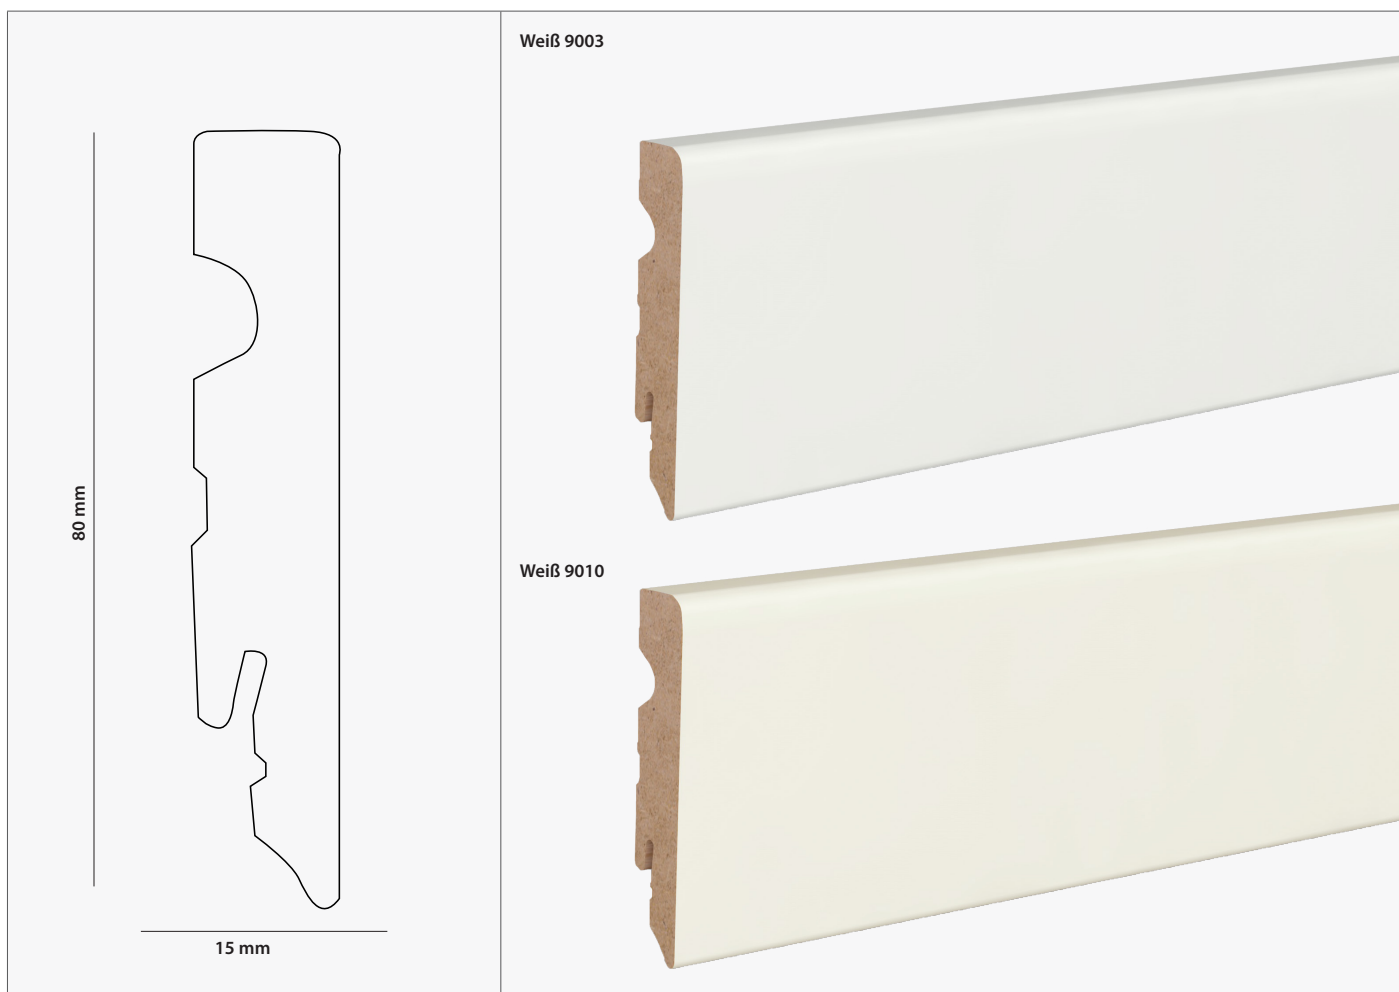

TECHNISCHE MERKMALE

Maße	2400 x 15 x 80 mm
Träger	MDF-Kern
Montageart	LOBO Clipholder Kleben Nageln
Oberfläche	Folie
Farbe	Weiß 9003 Weiß 9010
Kante	Designkante

PRODUKTAUFBAU

Alle angegebenen Werte sind Richtwerte-produktionsbedingte Schwankungen sind nicht auszuschließen.